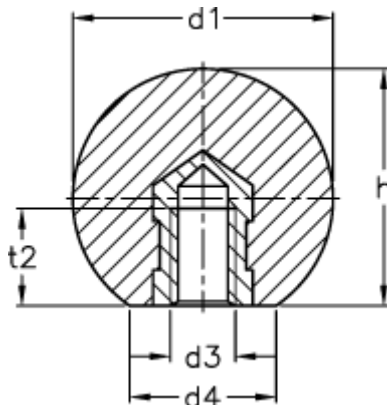

Varenummer: 20136442

Beskrivelse: E+G Kugleknop DIN 319-KT-32-M8-E

Mål

d1	= 32
d3	= M8
d4 ca.	= 18
h	= 29.0
t2 min.	= 12.0